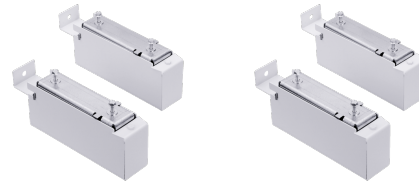

ZWVK 2

ACCESSOIRES

RÉF. PRODUIT: 182102

Les principales caractéristiques

La console Vario permet une installation hors sol des radiateurs à accumulation à une hauteur de 100 mm.

ZWVK 1

Réf. produit: 182028

Type	ZWVK 1	ZWVK 2
Réf. à commander	182028	182102