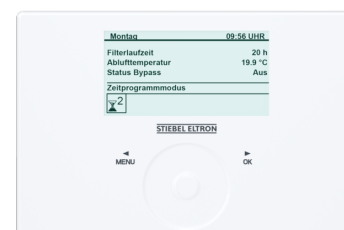

FEB 2.1

ACCESSOIRES

RÉF. PRODUIT: 206612

Commandez votre appareil de ventilation dans le confort et en toute simplicité

L'unité de commande est associée à nos ventilateurs centraux pour une commande aisée. Vous réglez donc les paramètres les plus importants de l'installation, par exemple le débit d'air qui est introduit dans les pièces.

La meilleure qualité de l'air grâce à une sonde intégrée

La sonde de qualité de l'air intégrée, qui détecte le niveau de CO2 présent dans les pièces, est particulièrement utile. Une valeur trop élevée témoigne d'une mauvaise qualité de l'air qui peut également entraîner des problèmes de santé. Le capteur entraîne un ajustement automatique du débit d'air dans votre maison. L'écran matriciel avec texte clair rend l'utilisation particulièrement intuitive. Onze langues sont disponibles.