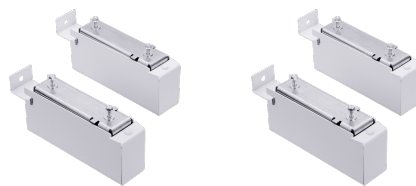

ZWVK 1

TOEBEHOREN

PRODUCTNR.: 182028

De belangrijkste kenmerken

Met de Vario-console kunt u de nachtstroomkachel los van de grond (100 mm) opstellen.

ZWVK 2

Productnr.: 182102

Type	ZWVK 1	ZWVK 2
Bestelnr.	182028	182102