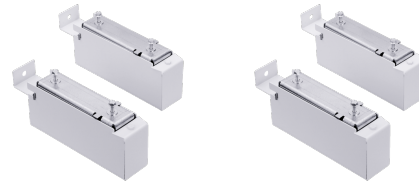

ZWVK 2

TOEBEHOREN

PRODUCTNR.: 182102

De belangrijkste kenmerken

Met de Vario-console kunt u de nachtstroomkachel los van de grond (100 mm) opstellen.

ZWVK 1

Productnr.: 182028

Type	ZWVK 1	ZWVK 2
Bestelnr.	182028	182102