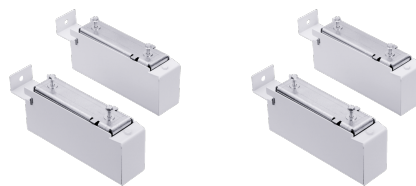

ZWVK 2

TOEBEHOREN

PRODUCTNR.: 182102

De belangrijkste kenmerken

Met de Vario-console kunt u de nachtstroomkachel los van de grond (100 mm) opstellen.

ZWVK 1

Productnr.: 182028

Type	ZWVK 1	ZWVK 2
Bestelnr.	182028	182102